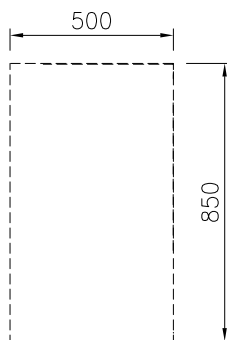

Övriga Tillbehör

- Rostfri frontsockel, 500mm lång, höjd = 200 mm PNC 912631
- Rostfri sidosockel, höger o vänster, installation mot vägg, 850mm djup, höjd = 200 mm PNC 912659
- Rostfri sidosockel, höger o vänster, rygg-mot-rygg, 1700mm djup, höjd = 200 mm PNC 912662
- Rostfri sidopanel (12mm), 850x700mm, höger sida, för enhet med högbakkant PNC 913003
- Rostfri sidopanel (12mm), 850x700mm, vänster sida, för enhet med högbakkant PNC 913004
- Hylla TL80/85/90 en sida +TL80 två sidor skåpbredd 340 PNC 913233
- Sidoförstärkt panel endast i kombination med sidohylla, mot vägginstallationer, höger PNC 913261
- Sidoförstärkt panel endast i kombination med sidohylla, för mot vägginstallation, vänster PNC 913262
- Hyllfixering (gejderstege) PNC 913279
- AVDELNINGSPANEL 850X700MM ROSTFRITT STÅL VÄNSTER/HÖGER PNC 913670
- Rostfri sidopanel 850x700mm, slätsittande, för fristående installation, vänster/höger (skall bara användas vid installation mot något annat) PNC 913686

Front

Sida

Topp

Viktig information

Yttermått, bredd	
588641 (MB1NCAE000)	500 mm
Yttermått, djup	850 mm
Yttermått, höjd	450 mm
Skåputrymmets invändiga dimensioner (bredd):	340 mm
Skåputrymmets invändiga dimensioner (höjd):	330 mm
Skåputrymmets invändiga dimensioner (djup):	740 mm
Nettovikt:	18 kg