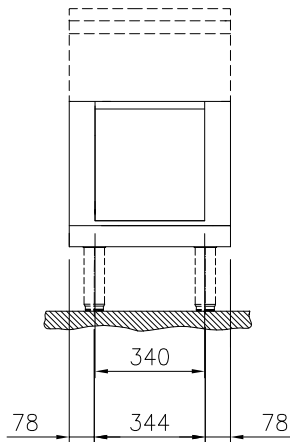

Öppet underskåp, betjänas från 1 sida, GN anpassad, utan rygglåt, 500 mm

Kort specifikation

Pos.

500 mm brett öppet underskåp för förvaring av kastruller, stekpannor, plåtar. Med hygien design och rundade kanter. Enheten är konstruerad enligt DIN 18860_2 med 70 mm indragen sockel. Tillverkad i en robust ramkonstruktion i 2 mm och 3 mm i 1.4301 (AISI 304). 2 mm arbetsyta i 1.4301 (AISI 304). Släta arbetsytor som är enkla att rengöra. THERMODUL-anslutningssystem ger arbetsytor med minimala skarvar som gör att fett och smuts inte kan tränga ner mellan enheterna. Det öppna underskåpet rymmer GN 1/1-kantiner. IPX5 kapslingsklass.

Övriga Tillbehör

- Rostfri frontsockel, 500mm lång, höjd = 200 mm PNC 912631
- Rostfri sidosockel, höger o vänster, installation mot vägg, 850mm djup, höjd = 200 mm PNC 912659
- Rostfri sidosockel, höger o vänster, rygg-mot-rygg, 1700mm djup, höjd = 200 mm PNC 912662
- Rostfri sidopanel (12mm), 850x700mm, höger sida, för enhet med högbakkant PNC 913003
- Rostfri sidopanel (12mm), 850x700mm, vänster sida, för enhet med högbakkant PNC 913004
- Hylla TL80/85/90 en sida +TL80 två sidor skåpbredd 340 PNC 913233
- Sidoförstärkt panel endast i kombination med sidohylla, mot vägginstallationer, höger PNC 913261
- Sidoförstärkt panel endast i kombination med sidohylla, för mot vägginstallation, vänster PNC 913262
- Hyllfixering (gejderstege) PNC 913279
- AVDELNINGSPANEL 850X700MM ROSTFRITT STÅL VÄNSTER/HÖGER PNC 913670
- Rostfri sidopanel 850x700mm, slätsittande, för fristående installation, vänster/höger (skall bara användas vid installation mot något annat) PNC 913686

Front

Sida

Topp

Viktig information

Yttermått, bredd	
588641 (MB1NCAE000)	500 mm
Yttermått, djup	850 mm
Yttermått, höjd	450 mm
Skåputrymmets invändiga dimensioner (bredd):	340 mm
Skåputrymmets invändiga dimensioner (höjd):	330 mm
Skåputrymmets invändiga dimensioner (djup):	740 mm
Nettovikt:	18 kg