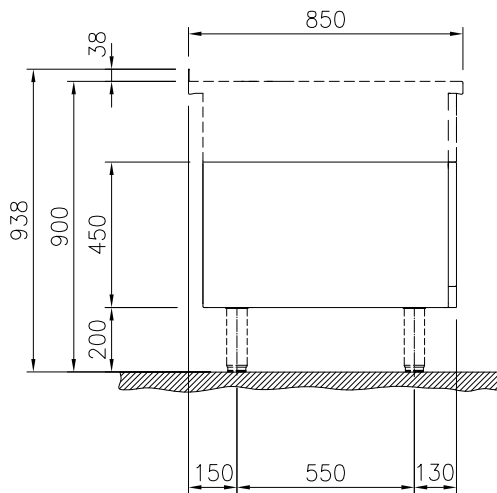

Öppet underskåp, betjänas från 1 sida, GN anpassad, utan rygglåt, 500 mm

Kort specifikation

Pos.

500 mm brett öppet underskåp för förvaring av kastruller, stekpannor, plåtar. Med hygien design och rundade kanter. Enheten är konstruerad enligt DIN 18860_2 med 70 mm indragen sockel. Tillverkad i en robust ramkonstruktion i 2 mm och 3 mm i 1.4301 (AISI 304). 2 mm arbetsyta i 1.4301 (AISI 304). Släta arbetsytor som är enkla att rengöra. THERMODUL-anslutningssystem ger arbetsytor med minimala skarvar som gör att fett och smuts inte kan tränga ner mellan enheterna. Det öppna underskåpet rymmer GN 1/1-kantiner. IPX5 kapslingsklass.

Övriga Tillbehör

- Rostfri frontsockel, 500mm lång, höjd = 200 mm PNC 912631
- Rostfri sidosockel, höger o vänster, installation mot vägg, 850mm djup, höjd = 200 mm PNC 912659
- Rostfri sidosockel, höger o vänster, rygg-mot-rygg, 1700mm djup, höjd = 200 mm PNC 912662
- Rostfri sidopanel (12mm), 850x700mm, höger sida, för enhet med högbakkant PNC 913003
- Rostfri sidopanel (12mm), 850x700mm, vänster sida, för enhet med högbakkant PNC 913004
- Hylla TL80/85/90 en sida +TL80 två sidor skåpbredd 340 PNC 913233
- Sidoförstärkt panel endast i kombination med sidohylla, mot vägginstallationer, höger PNC 913261
- Sidoförstärkt panel endast i kombination med sidohylla, för mot vägginstallation, vänster PNC 913262
- Hyllfixering (gejderstege) PNC 913279
- AVDELNINGSPANEL 850X700MM ROSTFRITT STÅL VÄNSTER/HÖGER PNC 913670
- Rostfri sidopanel 850x700mm, slätsittande, för fristående installation, vänster/höger (skall bara användas vid installation mot något annat) PNC 913686

Front

Sida

Topp

Viktig information

Yttermått, bredd	
588641 (MB1NCAE000)	500 mm
Yttermått, djup	850 mm
Yttermått, höjd	450 mm
Skåputrymmets invändiga dimensioner (bredd):	340 mm
Skåputrymmets invändiga dimensioner (höjd):	330 mm
Skåputrymmets invändiga dimensioner (djup):	740 mm
Nettovikt:	18 kg